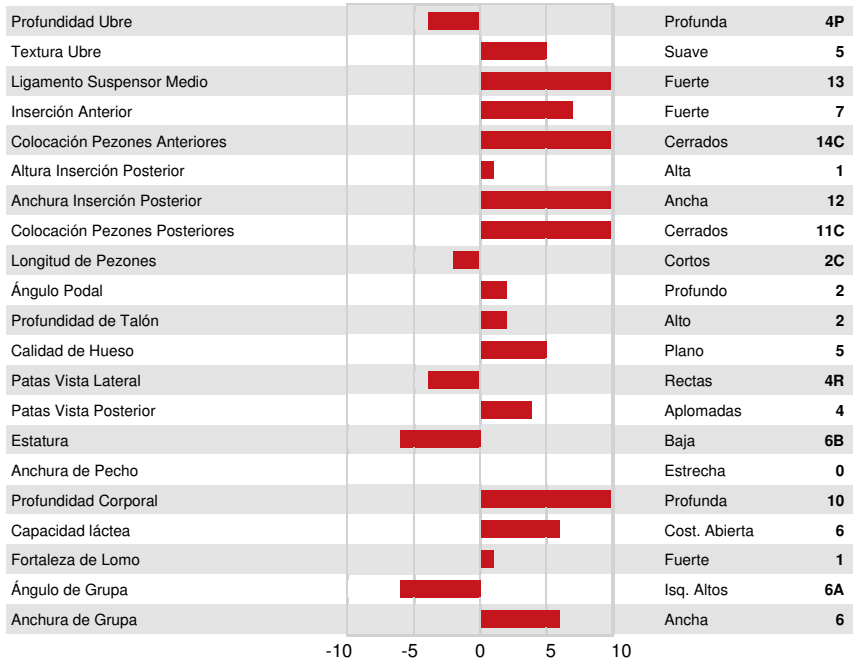

L'ANGELUS FR JOYEUX KANUK
 AMANDES KARATE PAPOUE EX-90-3E-CAN
 BRITANNIA MARCO KARATE 25K
 AMANDES EXPO JUSTICE VG-87-4YR-CAN
 ERABLES DANCER EXPO 3X 50.0
 AMANDES TRADITION EGALITE

LPI +434

Num.Reg #: CNCANM69252 aAa: DMS:
 Nacimiento: 06/12/2012 Kappa Caseina: AA Beta Caseina:

PRODUCCION 14 Rebaños 63 Hijas 89% Rep. EBV 24*DEC

Leche kg	Grasa kg	Grasa %	Proteína kg	Proteína %
-725	-37	-0.41	-21	-0.12

Media de Producción Leche **6,653 kg** Grasa **265 kg** Proteína **238 kg**

SALUD Y REPRODUCCIÓN

Vida en el Rebaño	97	Facilidad de Parto	102
Células Somáticas	99	Facilidad Parto de las Hijas	100
Fertilidad Hijas	89	Velocidad Ordeño	101
Cond. Corporal	100	Temperamento	106
Persistencia de la lactación	88		

TIPO 15 Rebaños 61 Hijas 78% Rep. EBV 24*DEC

Tipo	7	Fortaleza Lechera	3
Sistema Mamario	9	Grupa	1
Patas	5	% BB o mejor	64

AMANDES KARATE PAPOUE
 DAM